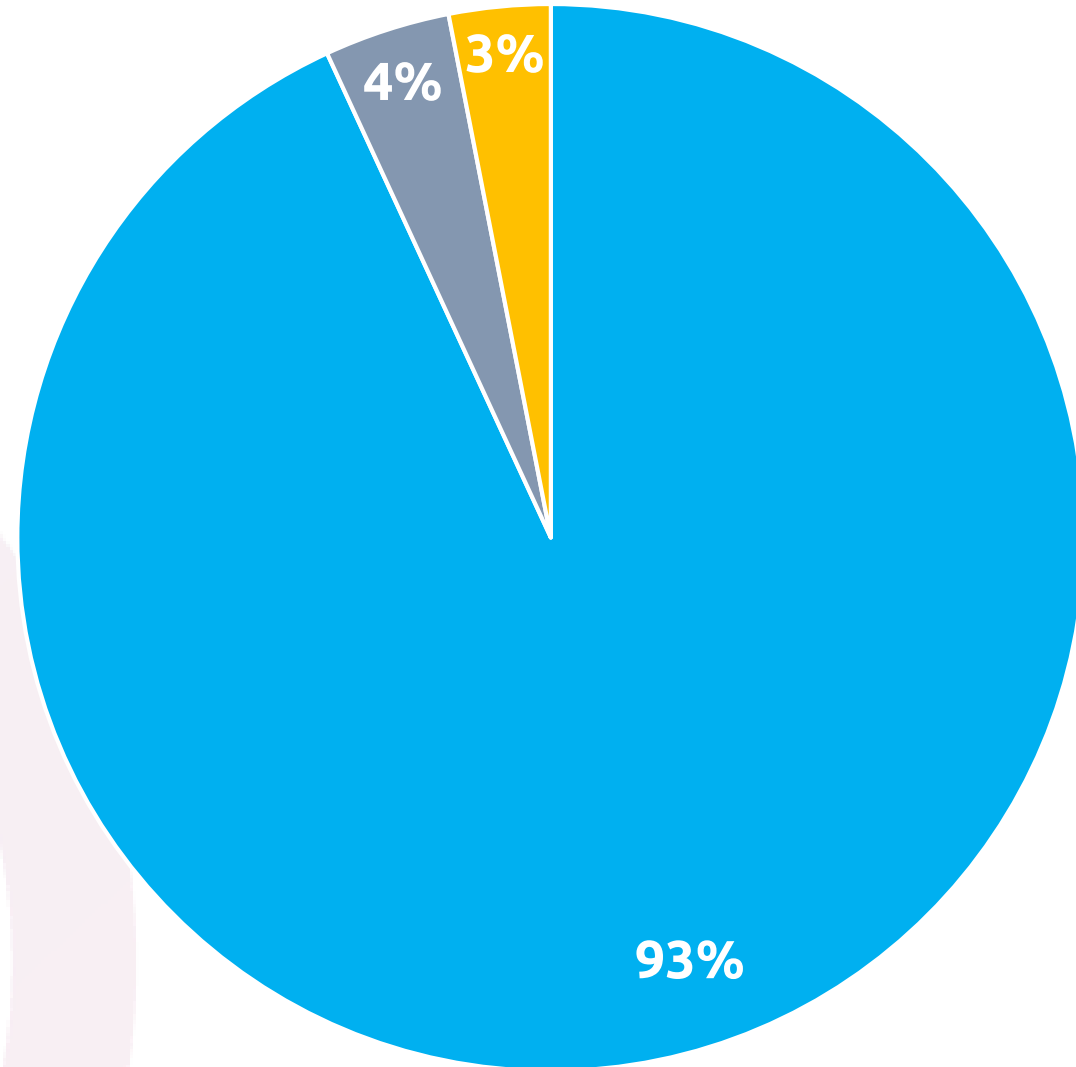

A **LEVELS** monitorou a candidatura de Renan Calheiros à presidência do Senado nas redes entre os dias 21 e 31 de janeiro, cerca de **333.186 tweets**.

Renan Calheiros é escolhido como candidato do MDB à presidência do Senado

Com Maia e Renan favoritos, eleições em Câmara e Senado fogem à renovação

■ Contrário

■ Neutro

■ Favorável

ANÁLISE DE NARRATIVAS

- Crítica direta a Renan 37%
- Associando Renan com corrupção 20%
- Crítica contra Renan com foco na vontade popular 11%
- Pedindo pelo voto aberto 9%
- Campanha virtual contra Renan 7%
- Associando Renan ao PT 5%
- Crítica contra Renan com foco em mudança 5%
- Comentário genérico 4%
- Apoio a Renan 3%

Rede de oposição a Renan

Movimento de oposição ocupou **93%** do monitoramento, **cerca de 309.862 tuítes**.

As narrativas fazem referência ao histórico de Renan a frente do Senado Federal, e os escândalos de corrupção em que é investigado. **Sua imagem está ligada a um imaginário do modelo da 'velha política'**, rechaçado pela população durante as eleições de 2018.