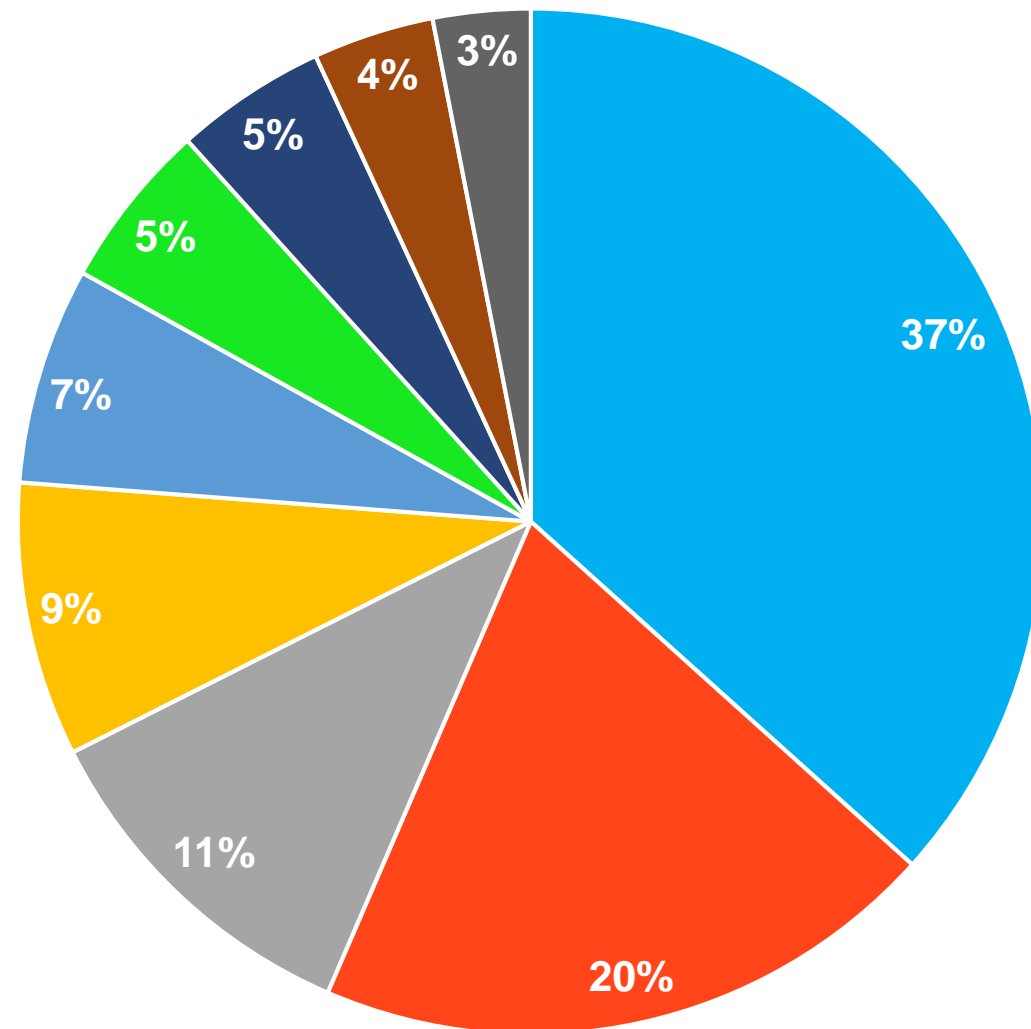

A **LEVELS** monitorou a candidatura de Renan Calheiros à presidência do Senado nas redes entre os dias 21 e 31 de janeiro, cerca de **333.186 tweets**.

Renan Calheiros é escolhido como candidato do MDB à presidência do Senado

Com Maia e Renan favoritos, eleições em Câmara e Senado fogem à renovação

■ Contrário

■ Neutro

■ Favorável

ANÁLISE DE NARRATIVAS

- Crítica direta a Renan 37%
- Associando Renan com corrupção 20%
- Crítica contra Renan com foco na vontade popular 11%
- Pedindo pelo voto aberto 9%
- Campanha virtual contra Renan 7%
- Associando Renan ao PT 5%
- Crítica contra Renan com foco em mudança 5%
- Comentário genérico 4%
- Apoio a Renan 3%

Rede de oposição a Renan

Movimento de oposição ocupou **93%** do monitoramento, **cerca de 309.862 tuítes**.

As narrativas fazem referência ao histórico de Renan a frente do Senado Federal, e os escândalos de corrupção em que é investigado. **Sua imagem está ligada a um imaginário do modelo da 'velha política'**, rechaçado pela população durante as eleições de 2018.